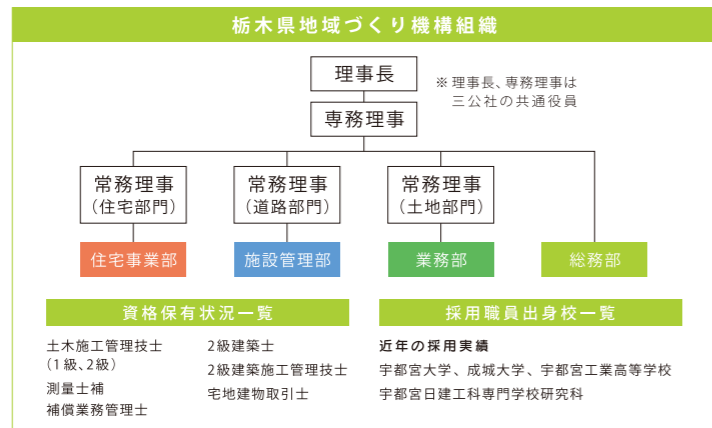

アクセス

- JR宇都宮駅から徒歩15分
- 関東バス 駒生営業所方面 戸祭方面行き乗車「宮島町十文字」下車 徒歩5分
- 東武宇都宮駅から徒歩20分
- 関東バス JR宇都宮駅乗車「宮島町十文字」下車 徒歩5分

新社屋の建設を予定（新社屋予定地は現社屋から南へ約100m）

〒320-0024 栃木県宇都宮市栄町1-15 栃木県開発センタービル  
TEL.028-622-6598(代) FAX.028-627-3800