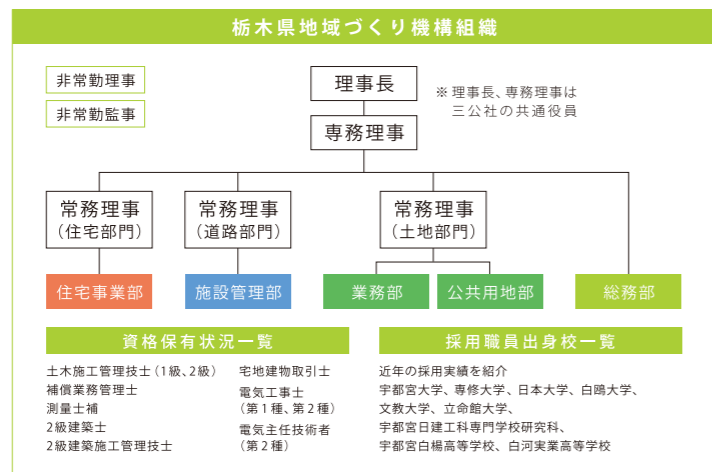

**アクセス**

- JR宇都宮駅から徒歩15分
- 東武宇都宮駅から徒歩15分
- 関東バス バス停「宮島町十文字」下車 徒歩3分

**T.D.O. 栃木県地域づくり機構**  
Tochigi Development Organization

〒320-0023 栃木県宇都宮市仲町1-1 栃木県地域づくり機構ビル  
TEL.028-622-6598(代) FAX.028-627-3800

**土地部門 (栃木県土地開発公社)**  
TEL.028-622-0466(代) URL. <https://tochigi-tkk.or.jp>