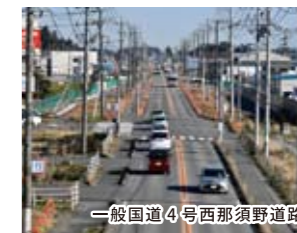

#### ② 道路等の事業用地の先行取得(国・県からの受託)

《実績》一般国道4号  
(西那須野道路 H23~25・27、矢板拡幅 R3)

#### ③ 道路・河川等の整備に必要な用地の取得事務(県からの受託)

一級河川田川、一般国道121号(文挾バイパス)、主要地方道栃木二宮線、水と緑の南摩の里整備事業等

栃木県土地開発公社  
ホームページ  
tochigi-tkk.or.jp

しもつけ産業団地

ソフトリサーチパーク情報の森とちぎ

一般国道4号西那須野道路

日光道線井 IC