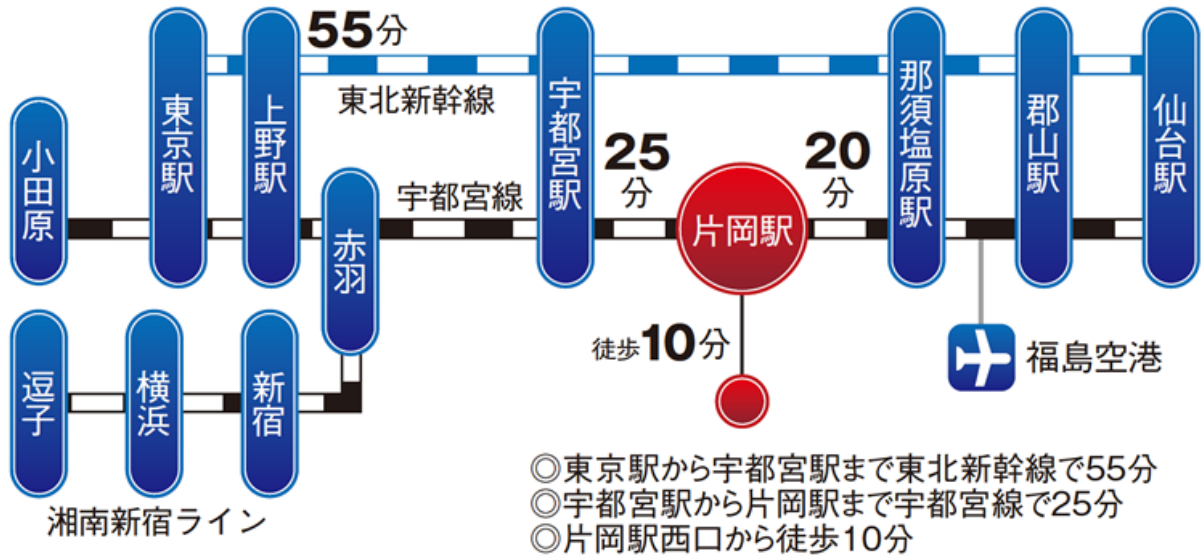

つつじが丘ニュータウン近隣詳細図

鉄道でのアクセス

※所要時間は日中平常時のもので、時間帯により異なります。また、待ち時間、乗り換え時間は含まれておりません。

車でのアクセス

※所要時間は日中平常時のもので、時間帯により異なります。