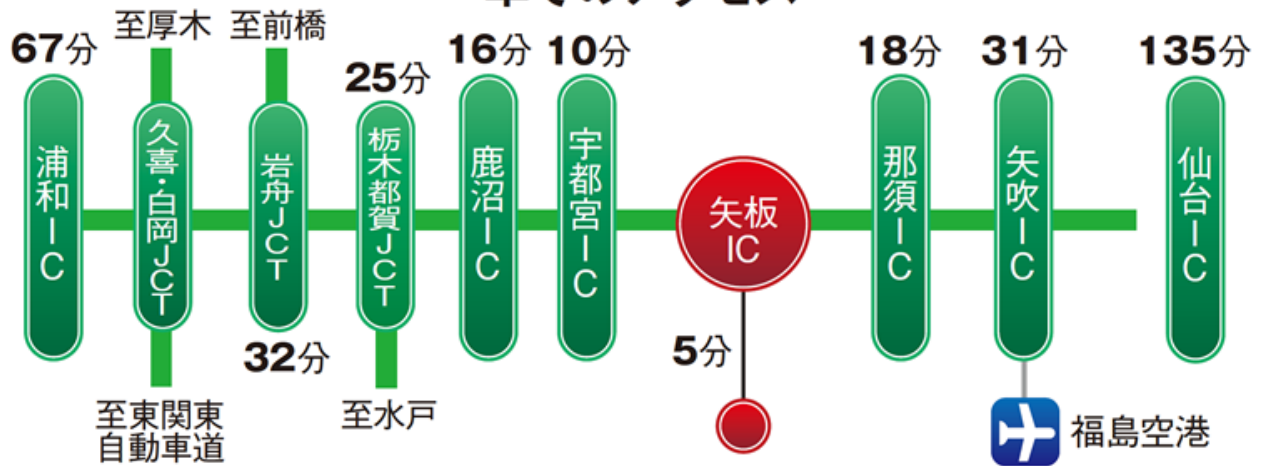

つつじが丘ニュータウン近隣詳細図

鉄道でのアクセス

※所要時間は日中平常時のもので、時間帯により異なります。また、待ち時間、乗り換え時間は含まれておりません。

車でのアクセス

※所要時間は日中平常時のもので、時間帯により異なります。